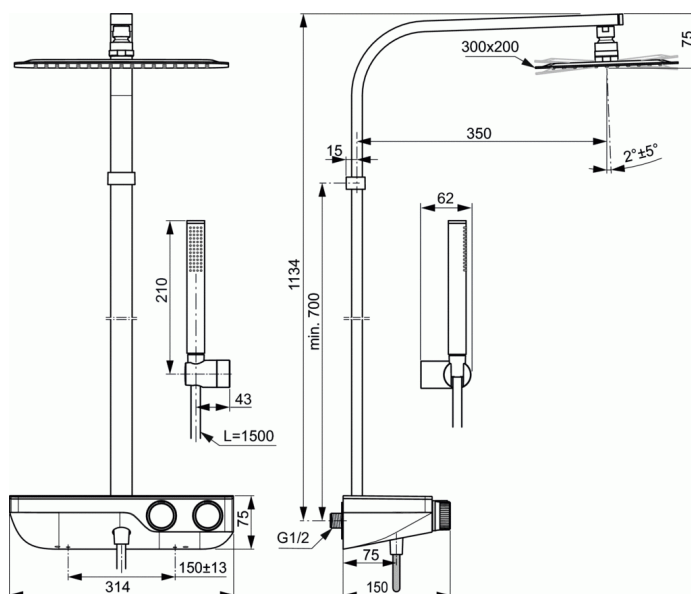

CERATHERM S200

Sistem de dus cu baterie termostata cu montaj aparent

Sistem de dus cu baterie termostata cu montaj aparent

Sistem de dus cu baterie termostata cu montaj aparent

Model cu montaj pe perete, sistem de fixare cu piulite ascunse

Cartus termostatat IS cu tehnologie noua

Controlul temperaturii cu buton rotativ

Posibilitatea limitarii temperaturii la 40 C

Limitarea volumului de apa cu buton rotativ si robinet ceramic

operare $\pm 90^\circ$

Reglaj eco la 50% din debit

FINISAJ*

AA

* AA = Crom

Operare facila datorita butoanelor pozitionate frontal

Etajera din sticla securizata - alba

Divertor integrat in butonul rotativ

Racord metalic G 1/2" pentru dus, pozitionat central

Clapete de sens pentru ambele alimentari

Tehnologie baterie Cool Body

Palarie de dus metalica 300x200mm, limitator de debit 12 l/min

Para de dus metalica cu limitator de debit 8l/min

Bara de dus reglabila pe inaltime - rectangulara

Consola metalica, reglabila vertical, pentru montaj pe perete cu reutilizarea gaurilor existente

Support de dus reglabil pentru para de dus

Furtun de dus Idealflex 1600 mm