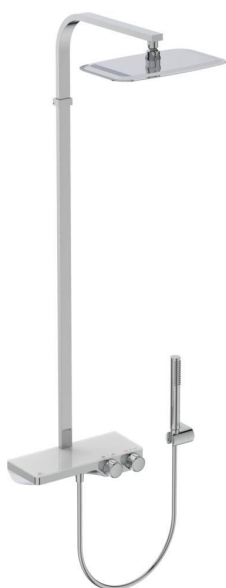

CERATHERM S200

Sistem de dus cu baterie termostata cu montaj aparent

Sistem de dus cu baterie termostata cu montaj aparent

Sistem de dus cu baterie termostata cu montaj aparent

Model cu montaj pe perete, sistem de fixare cu piulite ascunse

Reglaj eco la 50% din debit

FINISAJ*

AA

* AA = Crom

Operare facila datorita butoanelor pozitionate frontal

Etajera din sticla securizata - alba

Divertor integrat in butonul rotativ

Racord metalic G 1/2" pentru dus, pozitionat central

Clapete de sens pentru ambele alimentari

Tehnologie baterie Cool Body

Palarie de dus metalica 300x200mm, limitator de debit 12 l/min

Para de dus metalica cu limitator de debit 8l/min

Bara de dus reglabila pe inaltime - rectangulara

Consola metalica, reglabila vertical, pentru montaj pe perete cu reutilizarea gaurilor existente

Support de dus reglabil pentru para de dus

Furtun de dus Idealflex 1600 mm